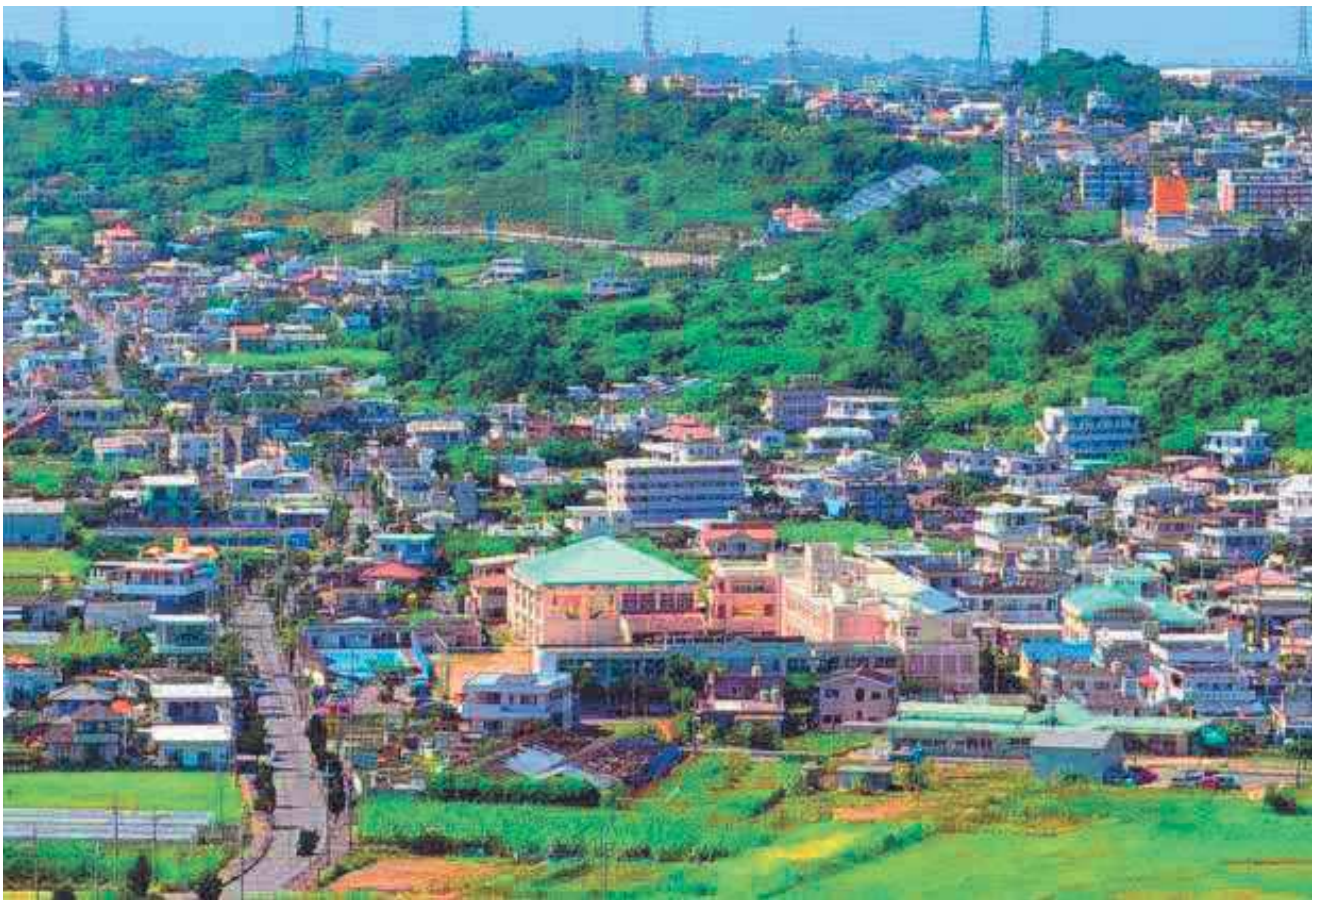

校門

力太郎

校門

勝連城跡より

進んでやる子の像

校舎

1990年～2000年ごろ

力太郎移植

子ども道じゅねー

あしびなーにて棒術

獅子舞

南風原区伝統文化

校舎

新校舎建築のためプレハブへ

新校舎完成（平成 23 年 2 月）

現在の力太郎（2016年）

現在の校舎

現在の校門

勝連城址から（2016年9月）