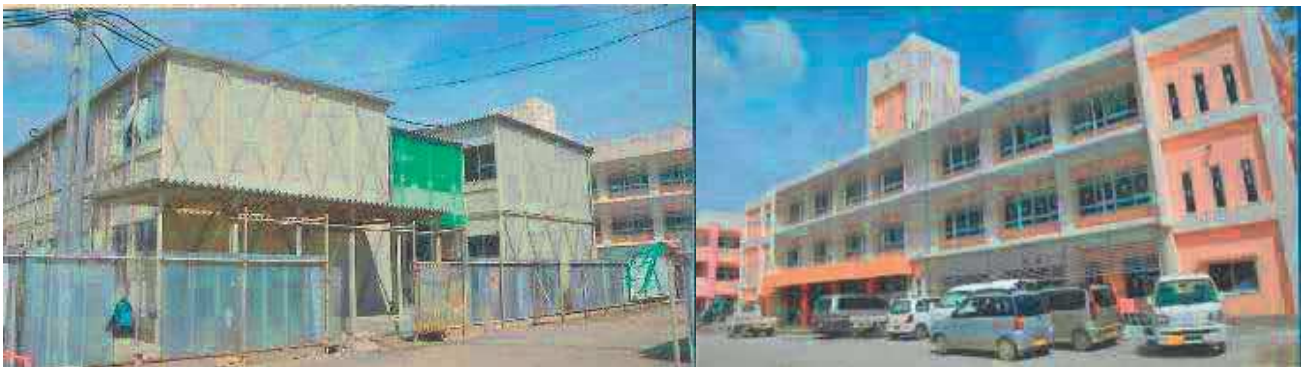

校門

力太郎

校門

勝連城跡より

進んでやる子の像

校舎

1990年～2000年ごろ

力太郎移植

子ども道じゅねー

あしびなーにて棒術

獅子舞

南風原区伝統文化

校舎

新校舎建築のためプレハブへ

新校舎完成（平成 23 年 2 月）

現在の力太郎（2016年）